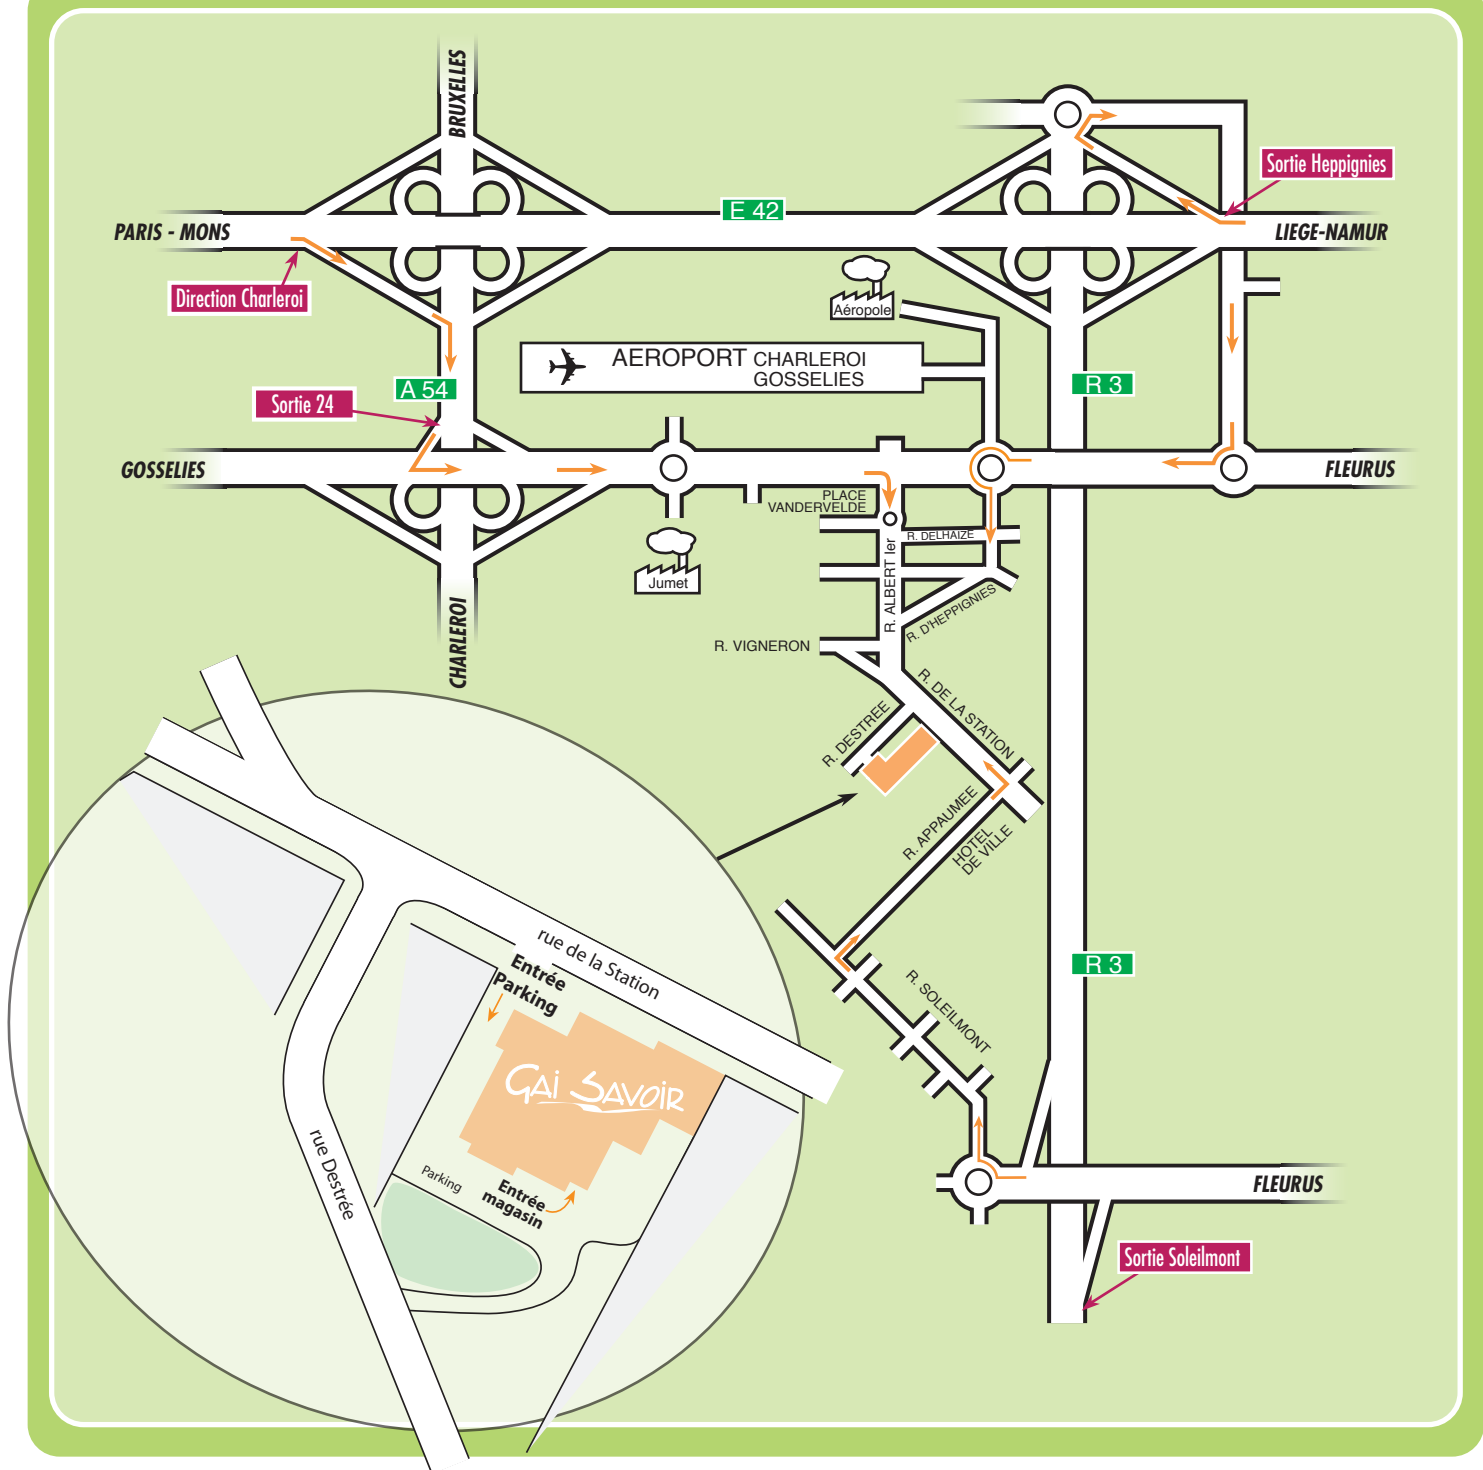

Plan d'accès

Ouvert
le **mercredi** de 13 à 18 heures
le **samedi** de 10 à 13 heures

Fermé
du 18-07-11 au 16-08-11 inclus
du 24-12-11 au 02-01-12 inclus
du 19 au 22-10-11 inclus (salon Education)

notre
Magasin